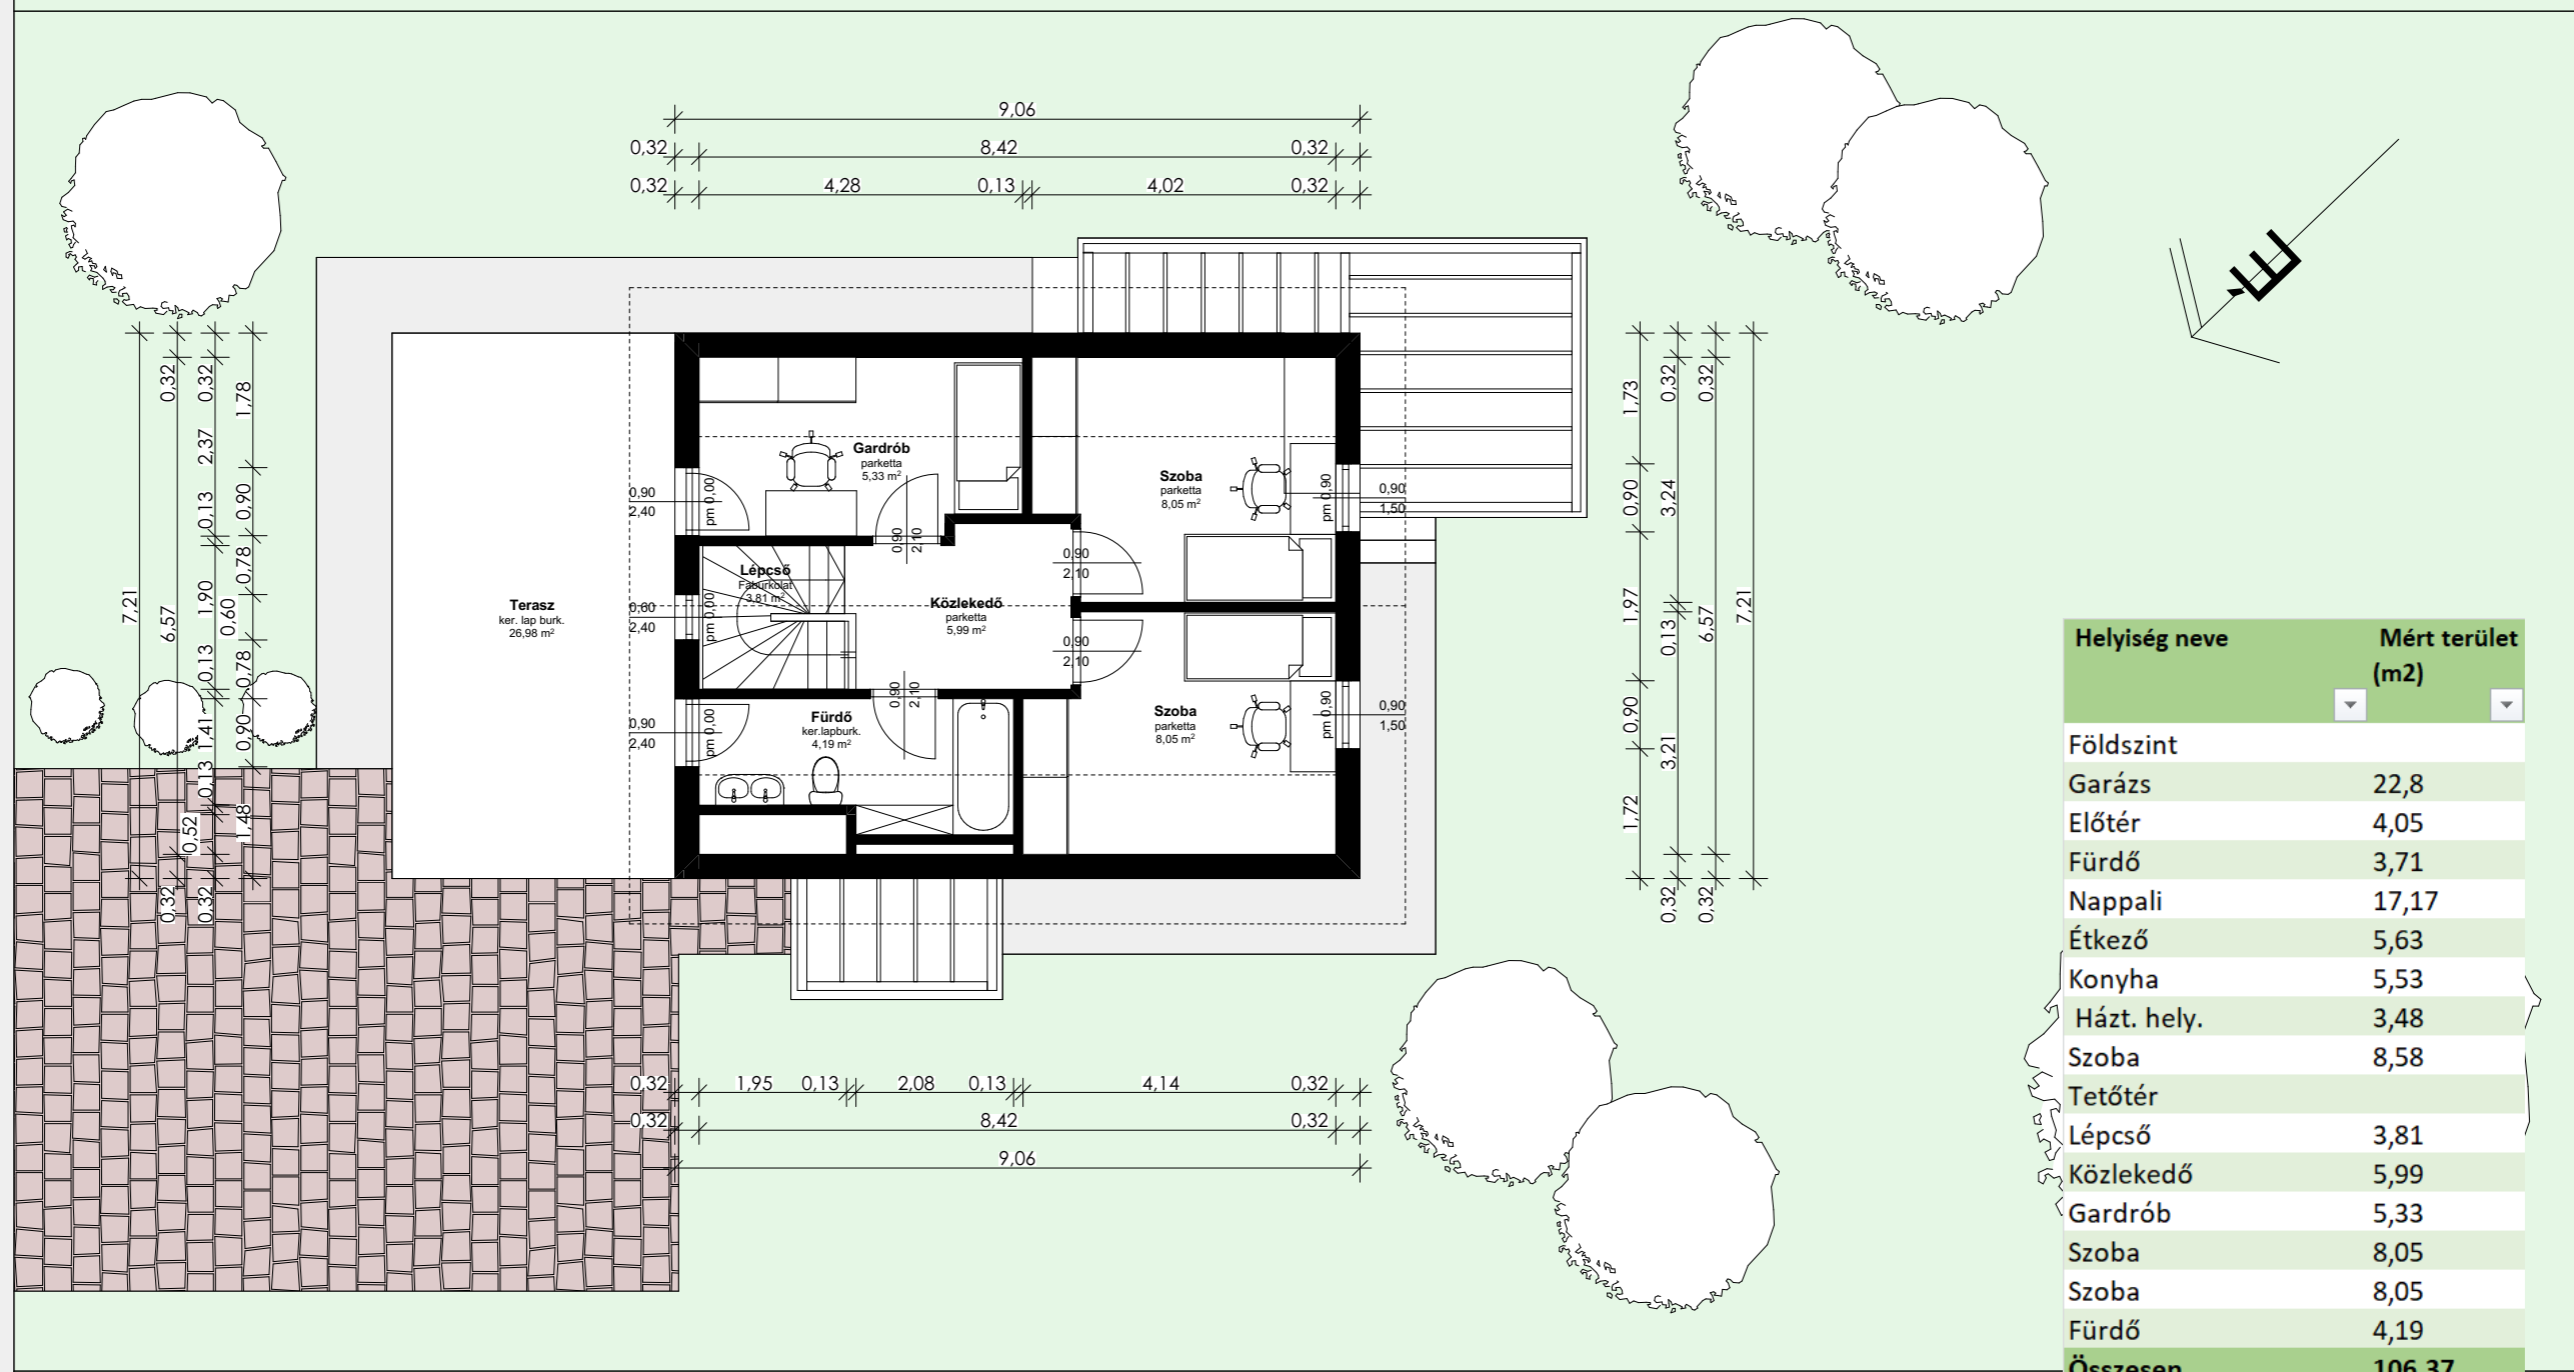

Helyiség neve	Mért terület (m2)
Földszint	
Garázs	22,8
Előtér	4,05
Fürdő	3,71
Nappali	17,17
Étkező	5,63
Konyha	5,53
Házt. hely.	3,48
Szoba	8,58
Tetőtér	
Lépcső	3,81
Közlekedő	5,99
Gardrób	5,33
Szoba	8,05
Szoba	8,05
Fürdő	4,19
Összesen	106,37
Beépített terület	92,33
Terasz	17,89
Terasz	4,48

ÉPÍTÉSZ :

ÉPÍTETTŐ:

CSALÁDI LAKÓHÁZ

HELYSZÍN:

M=1:100

ALAPRAJZ

É - 1

Helyiség neve	Mért terület (m2)
Földszint	
Garázs	22,8
Előtér	4,05
Fürdő	3,71
Nappali	17,17
Étkező	5,63
Konyha	5,53
Házt. hely.	3,48
Szoba	8,58
Tetőtér	
Lépcső	3,81
Közlekedő	5,99
Gardrób	5,33
Szoba	8,05
Szoba	8,05
Fürdő	4,19
Összesen	106,37
Beépített terület	92,33
Terasz	17,89
Terasz	4,48

ÉPÍTÉSZ :	ÉPÍTETTŐ:	CSALÁDI LAKÓHÁZ	HELYSZÍN:	M=1:100	ALAPRAJZ	É - 1